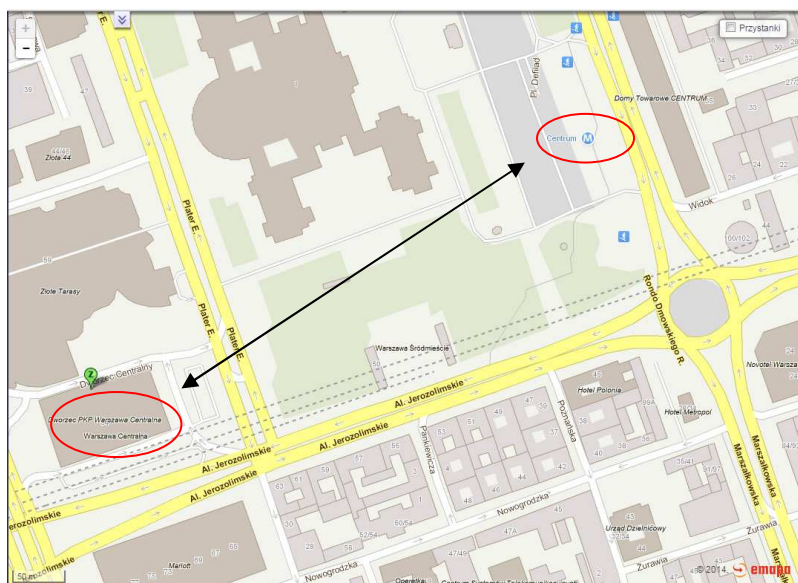

WSKAZÓWKI DOJAZDU METREM Z DWORCA CENTRALNEGO

1. **DWORZEC CENTRALNY**: wyjście na UL. EMILII PLATER / ALEJE JEROZOLIMSKIE (mapka)

2. METRO „CENTRUM” kierunku KABATY - do stacji „SŁUŻEW”

3. NA STACJI METRO „SŁUŻEW”: WYJŚCIE UL. WAŁBRZYSKA

4. WAŁBRZYSKA CMENTARZ

5. PRZYSTANEK AUTOBUS 193 (mapka)

6. PRZYSTANEK KOŃCOWY SGGW BIBLIOTEKA

Cena biletu ZTM 4,40zł – jednorazowy przesiadkowy 75 min. (**łączy przejazd Metro + Autobus**)

Kontakt w sprawie dojazdu: Monika Kopka tel. 513 531 529